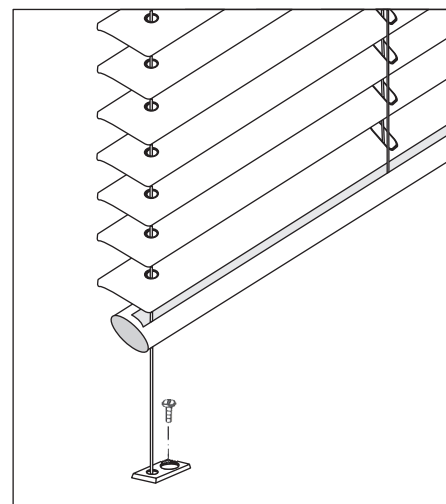

TENDA VENEZIANA CON GUIDE LATERALI

guide per fissaggio a terra o a parete  
con filo perlandato e  
squadrette d'ancoraggio in inox

guide per fissaggio a terra  
con filo perlandato e  
piastrine d'ancoraggio in plastica

NOTE SULLE DIMENSIONI PER VENEZIANA CON GUIDE LATERALI:  
-misura minima : larghezza cm. 19

TENDA VENEZIANA CON MONOCOMANDO (solo per cassetto 24x25)

**COMANDO e ORIENTAMENTO INTEGRATI**  
sistema che permette di far scorrere all'interno  
dell'asta di orientamento la corda di sollevamento;  
la tenda con il monocomando si apre e si chiude  
con facilità ed il risultato estetico é ottimo

NOTE SULLE DIMENSIONI PER VENEZIANA CON MONOCOMANDO:  
-misura minima : larghezza cm. 43  
-misura massima: mq. 2,50