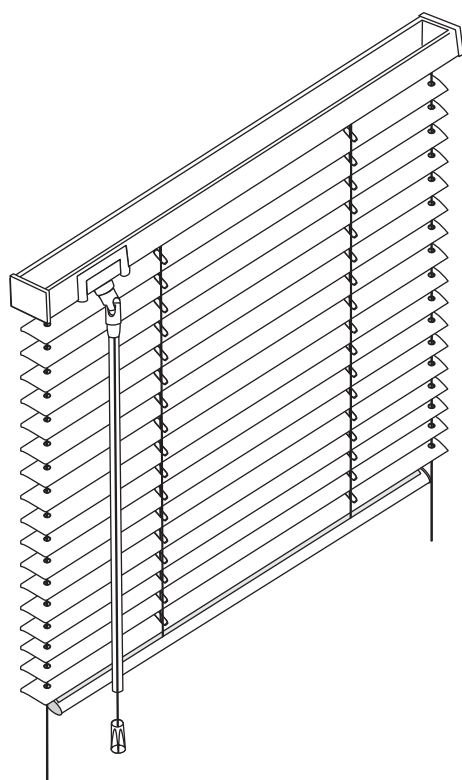

TENDA VENEZIANA CON GUIDE LATERALI

guide per fissaggio a terra o a parete  
con filo perlandato e  
squadrette d'ancoraggio in inox

guide per fissaggio a terra  
con filo perlandato e  
piastrine d'ancoraggio in plastica

NOTE SULLE DIMENSIONI PER VENEZIANA CON GUIDE LATERALI:  
-misura minima : larghezza cm. 19

TENDA VENEZIANA CON MONOCOMANDO (solo per cassetto 24x25)

**COMANDO e ORIENTAMENTO INTEGRATI**  
sistema che permette di far scorrere all'interno  
dell'asta di orientamento la corda di sollevamento;  
la tenda con il monocomando si apre e si chiude  
con facilità ed il risultato estetico é ottimo

NOTE SULLE DIMENSIONI PER VENEZIANA CON MONOCOMANDO:  
-misura minima : larghezza cm. 43  
-misura massima: mq. 2,50