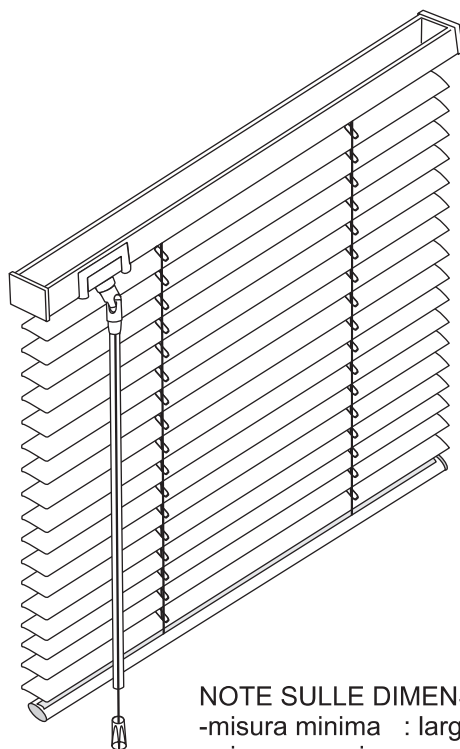

TENDA VENEZIANA CON GUIDE LATERALI

guide per fissaggio a terra o a parete  
con filo perlandato e  
squadrette d'ancoraggio in inox

guide per fissaggio a terra  
con filo perlandato e  
piastrine d'ancoraggio in plastica

NOTE SULLE DIMENSIONI PER VENEZIANA CON GUIDE LATERALI:  
-misura minima : larghezza cm. 19

TENDA VENEZIANA CON MONOCOMANDO (solo per cassetto 24x25)

**COMANDO e ORIENTAMENTO INTEGRATI**  
sistema che permette di far scorrere all'interno  
dell'asta di orientamento la corda di sollevamento;  
la tenda con il monocomando si apre e si chiude  
con facilità ed il risultato estetico é ottimo

NOTE SULLE DIMENSIONI PER VENEZIANA CON MONOCOMANDO:  
-misura minima : larghezza cm. 43  
-misura massima: mq. 2,50