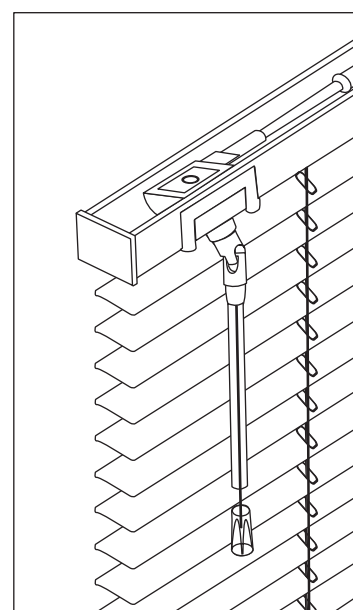

TENDA VENEZIANA CON GUIDE LATERALI

guide per fissaggio a terra o a parete  
con filo perlandato e  
squadrette d'ancoraggio in inox

guide per fissaggio a terra  
con filo perlandato e  
piastrine d'ancoraggio in plastica

NOTE SULLE DIMENSIONI PER VENEZIANA CON GUIDE LATERALI:  
-misura minima : larghezza cm. 19

TENDA VENEZIANA CON MONOCOMANDO (solo per cassetto 24x25)

**COMANDO e ORIENTAMENTO INTEGRATI**  
sistema che permette di far scorrere all'interno  
dell'asta di orientamento la corda di sollevamento;  
la tenda con il monocomando si apre e si chiude  
con facilità ed il risultato estetico é ottimo

NOTE SULLE DIMENSIONI PER VENEZIANA CON MONOCOMANDO:  
-misura minima : larghezza cm. 43  
-misura massima: mq. 2,50