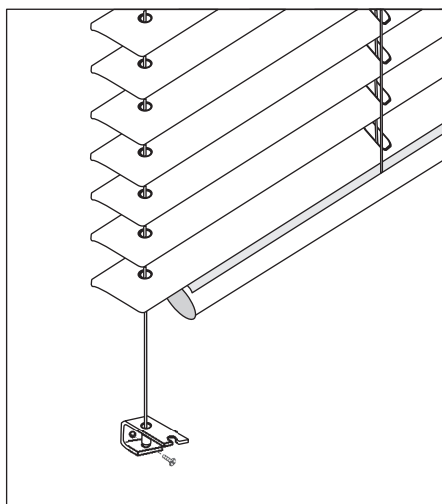

TENDA VENEZIANA CON GUIDE LATERALI

guide per fissaggio a terra o a parete  
con filo perlandato e  
squadrette d'ancoraggio in inox

guide per fissaggio a terra  
con filo perlandato e  
piastrine d'ancoraggio in plastica

NOTE SULLE DIMENSIONI PER VENEZIANA CON GUIDE LATERALI:  
-misura minima : larghezza cm. 19

TENDA VENEZIANA CON MONOCOMANDO (solo per cassetto 24x25)

**COMANDO e ORIENTAMENTO INTEGRATI**  
sistema che permette di far scorrere all'interno  
dell'asta di orientamento la corda di sollevamento;  
la tenda con il monocomando si apre e si chiude  
con facilità ed il risultato estetico é ottimo

NOTE SULLE DIMENSIONI PER VENEZIANA CON MONOCOMANDO:  
-misura minima : larghezza cm. 43  
-misura massima: mq. 2,50